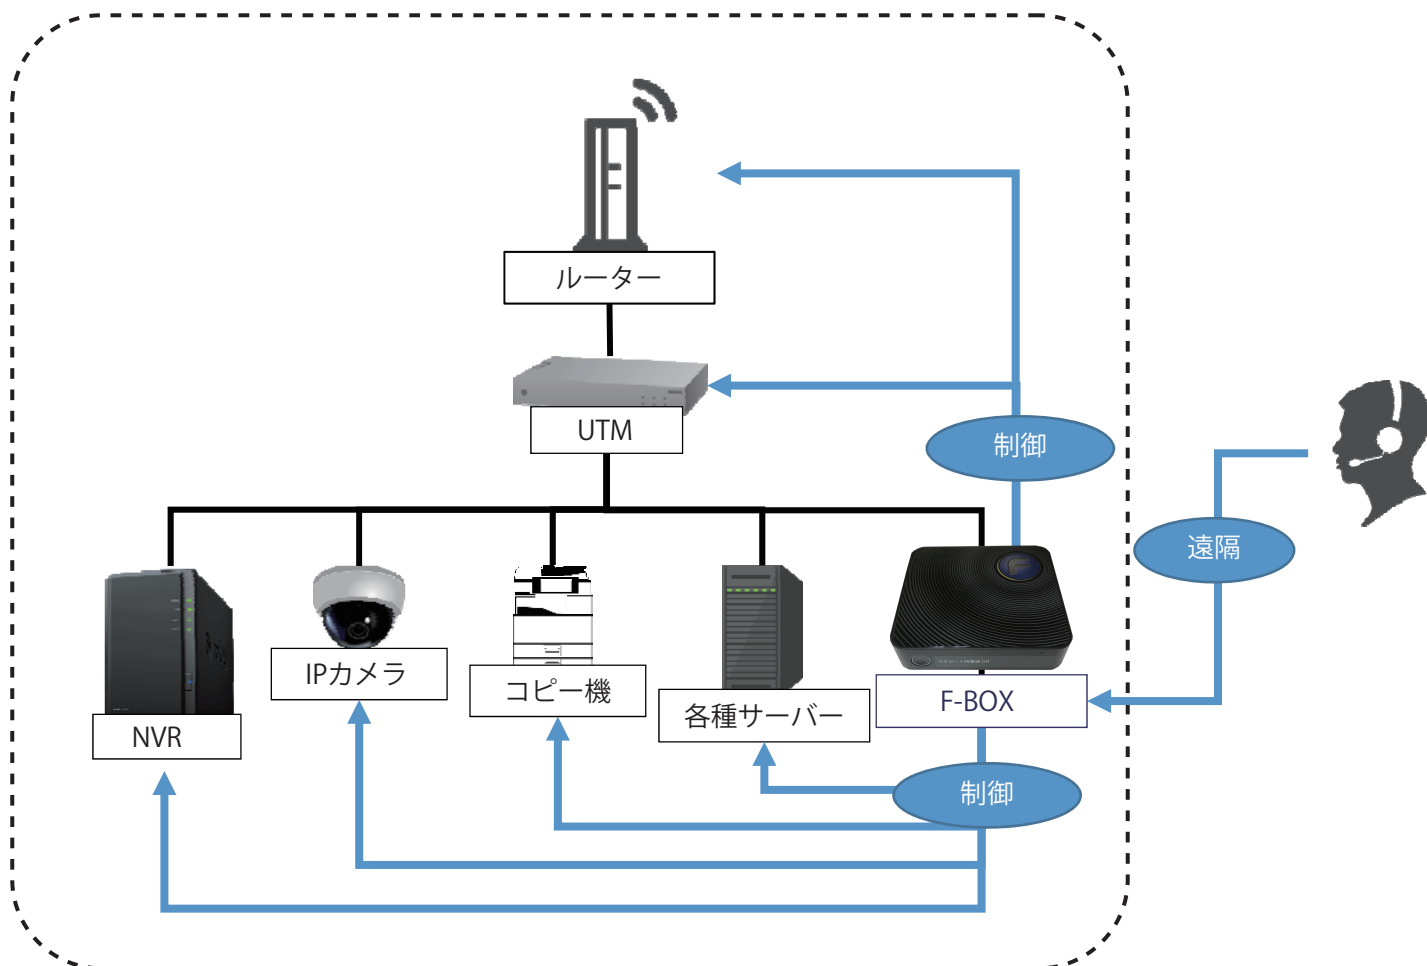

Remote Management Solutions

リモート管理コンピューター

F-BOX

LVZ-WT32

希望小売価格 280,000円 (税別)

電源を入れてLANに接続するだけ
ネットワーク機器の設置・保守・管理をスムーズに

管理端末一覧

F-BOXでは次のような管理が可能です

<p>ルーター</p>	<p>UTM</p>	<p>スイッチ</p>	<p>Wifi機器</p>
<p>複合機</p>	<p>監視カメラ</p>	<p>PBX</p>	<p>サーバーPC</p>

F-BOX 仕様

製品スペック	
CPU	Celeron N3050(2C/2T) 1.10GHz
メモリ	4GB SODIMMDDR3L
ストレージ	eMMC/32GB
LANポート	Gigabit Ethernet×2
電源	ACアダプタ:入力/AC100-240V、出力/DC19V/2.1A
外寸	117x128x33 mm(幅×奥行き×高さ)
重量	約365g