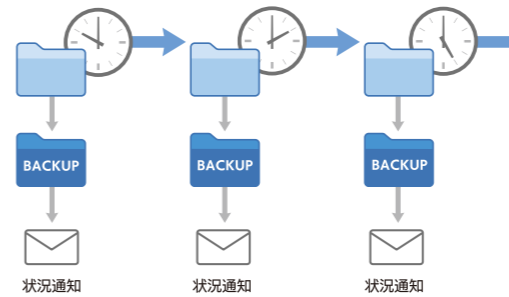

アンチウイルス

標準搭載のアンチウイルスアプリケーションでサーバー内のファイルをコンピューターウイルスから保護します。システム・ファイルのウイルススキャンを行い、スケジュールに沿って検疫を自動で行います。

ログセンター

アクセスログ監視

サーバーのシステム変更や、ファイルにアクセスされた履歴(ログ監視)はログセンターより確認ができます。これにより、いつ誰がどこからどのような操作を行ったかを容易に監視することができます。