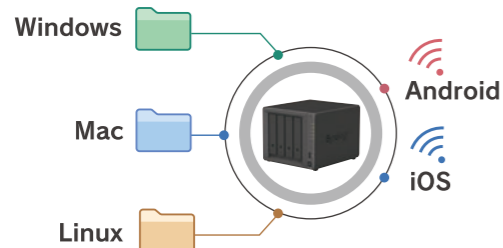

強力なAES-NIハードウェア暗号化エンジンにより、今までにない暗号化ファイル転送を実現。

利便性の高いファイル共有

データの共有をスムーズに、そして容易に行うためのシステムを搭載しています。

RAID自動管理システム

SHRRAID管理方式より用途に応じて様々なストレージ管理がすばやく簡単に導入できます。SHRを使用すると RAID管理・ストレージ拡張等の様々なカスタマイズが可能になることに加え、ディスクを冗長化しデータ消失に対応することが可能になります。

SSDキャッシュ・HDD複数構成

頻繁にアクセスするデータを高速アクセス可能なSSDへ保存することで、よりスムーズなデータ共有が可能になります。また、HDDを複数組み合わせることにより大容量のストレージとしてご利用いただけます。

VPN機能

VPNサーバーとダイナミックDNS機能を搭載し、テレワークに適した外部接続環境を提供します。WindowsのほかMac・iOS・Androidに対応しております。Android・iOSのスマホやタブレットは専用アプリで簡単にアクセスできます。