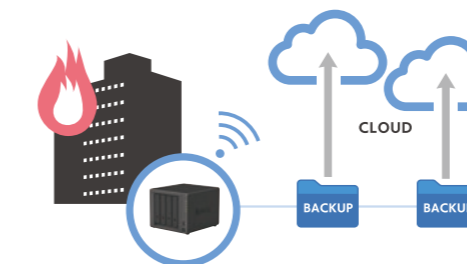

BCP対策

DropboxやGoogleドライブ等の様々な外部クラウドサービスにバックアップが可能です。外部にバックアップをとっておくことによって、万が一の事態が起きた際のBCP対策として有効です。標準搭載のアプリケーションより設定可能です。